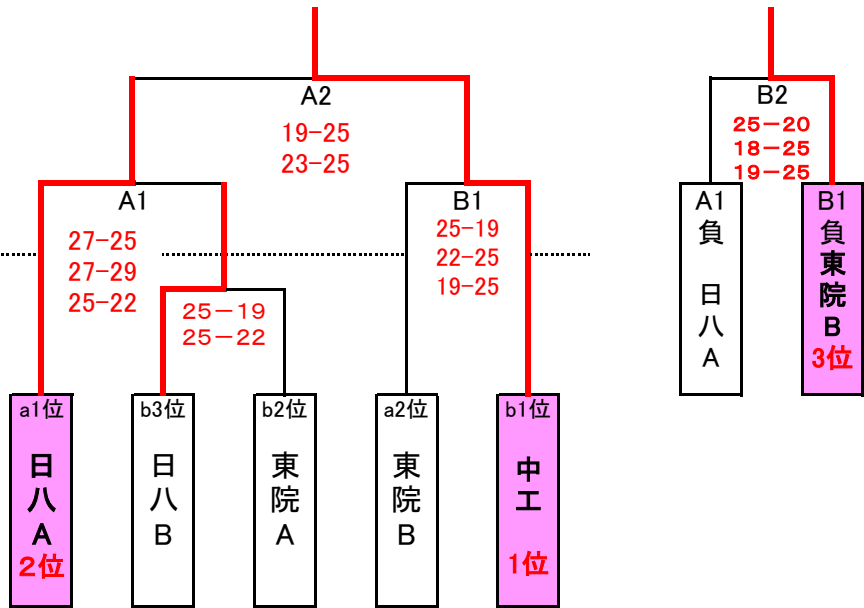

混合6人制

1/25(日) 文化学園大学

aグループ

	日工	日八A	東院B	順位
日工		21-25 24-26	25-27 22-25	3
日八A	25-21 26-24		23-25 25-16 25-23	1
東院B	27-25 25-22	25-23 16-25 23-25		2

bグループ

2/1(日) 東京工学院専門学校

1/25(日) 文化学園大学