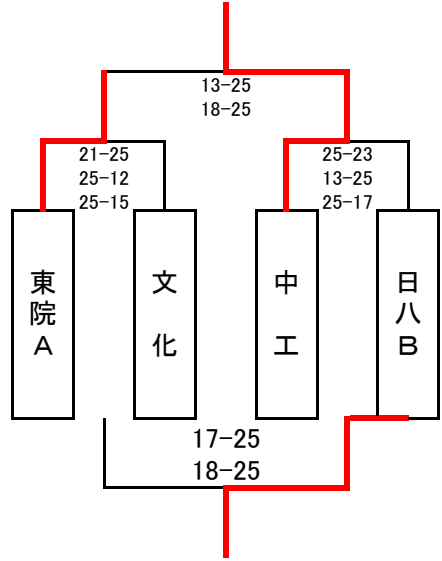

混合6人制

1/25(日) 文化学園大学

aグループ

	日工	日八A	東院B	順位
日工		21-25 24-26	25-27 22-25	3
日八A	25-21 26-24		23-25 25-16 25-23	1
東院B	27-25 25-22	25-23 16-25 23-25		2

bグループ

2/1(日) 東京工学院専門学校

1/25(日) 文化学園大学