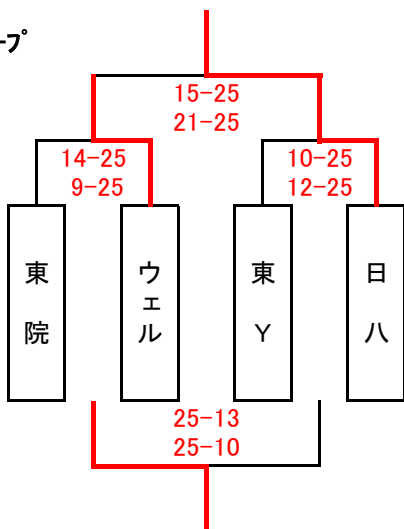

女子6人制

1/18(日) 文化服装学院(B・Cコート)

aグループ

	大原	文化A	中工	順位
大原		8-25 19-25	9-25 7-25	3
文化A	25-8 25-19		6-25 8-25	2
中工	25-9 25-7	25-6 25-8		1

bグループ

	文化B	日21	中医	順位
文化B		25-13 20-25 23-25	25-22 25-10	2
日21	13-25 25-20 25-23		25-19 25-14	1
中医	22-25 10-25	19-25 14-25		3

cグループ