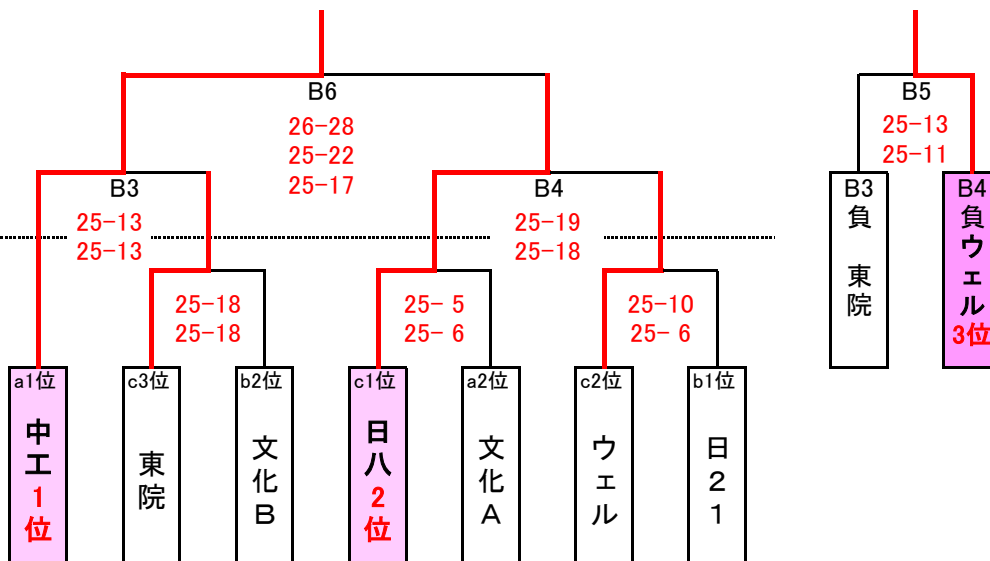

2/1(日) 東京工学院専門学校