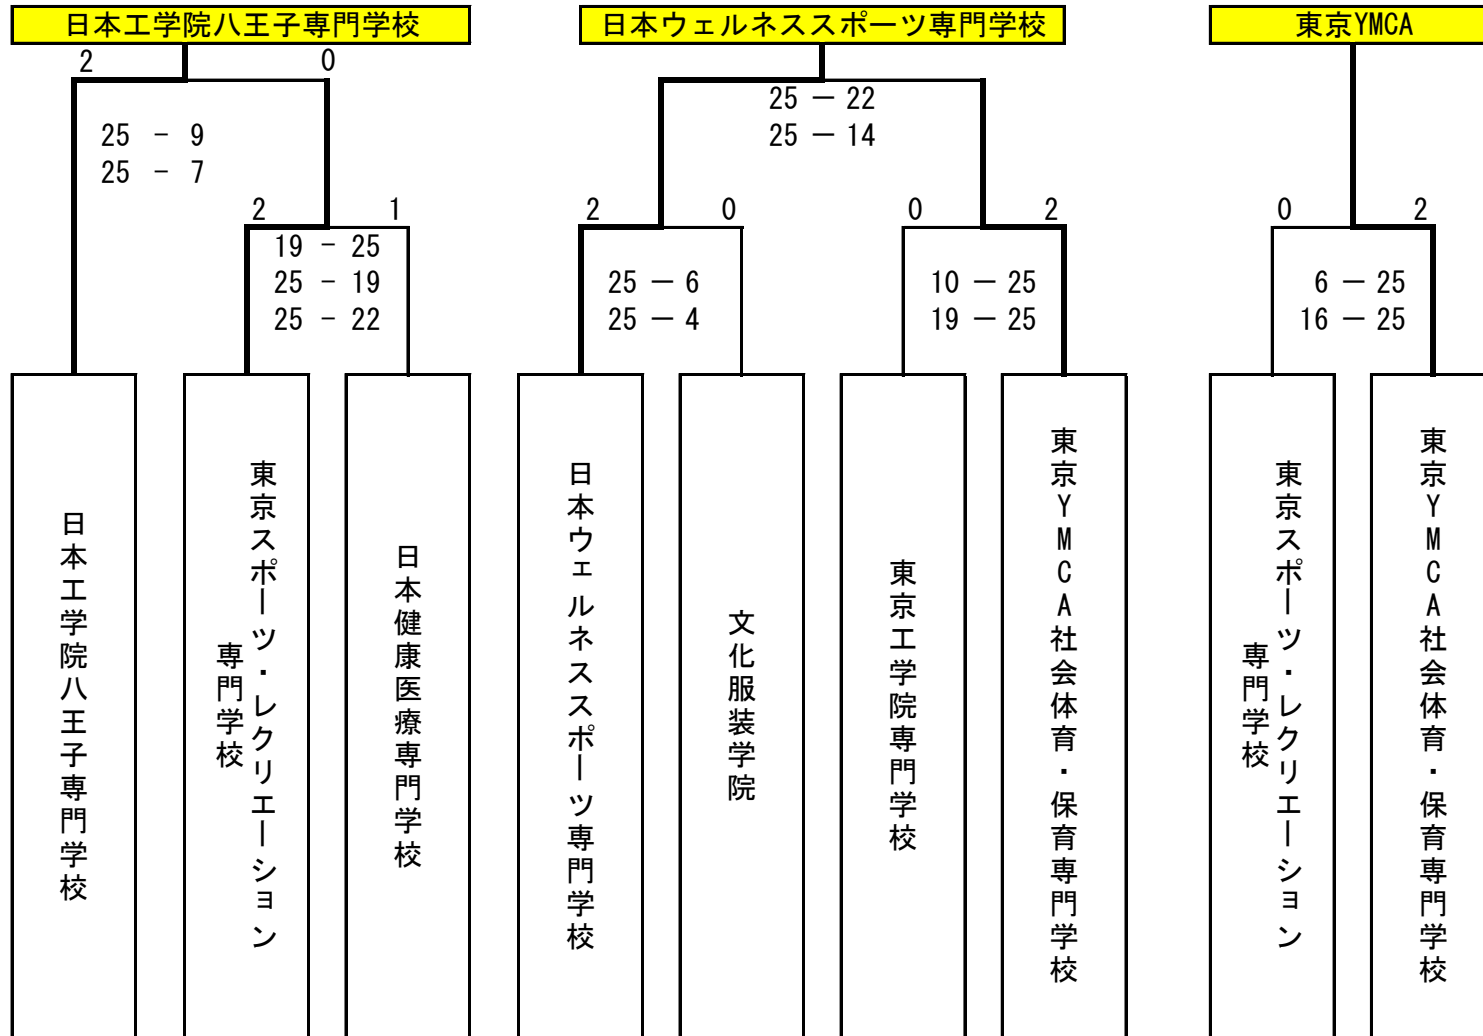

第22回全国専門学校バレーボール選手権大会 兼 関東専門学校バレーボール選手権大会

女子決定戦

女子 順位決定戦