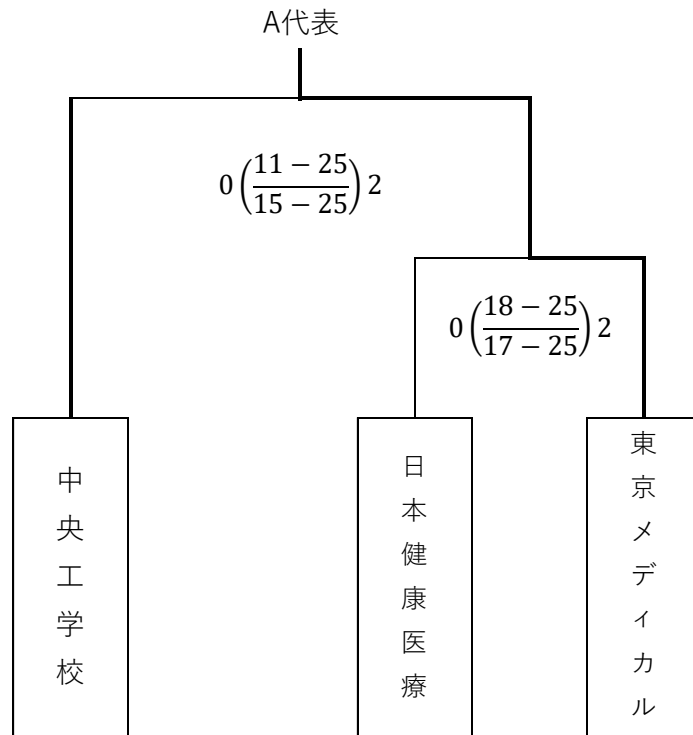

男子決勝トーナメント

7/1 (土) 文化服装学院